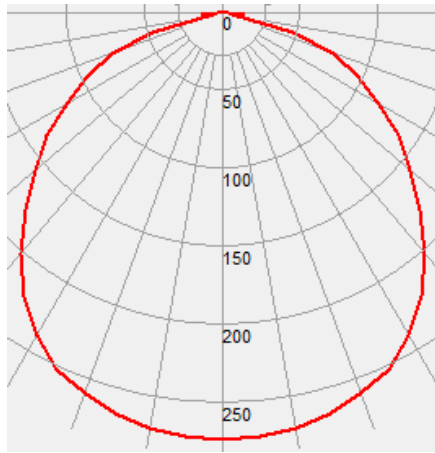

2. Технические характеристики

Рисунок 1. Внешний вид

Таблица 1. Таблица с техническими характеристиками

Характеристика	Значение
	Universal led 75W
Световой поток*	9000 Лм
Напряжение питания	167-265В АС, 50-60Гц
Потребляемая мощность	75 Вт
Коэффициент мощности	0.95
Цвета свечения	4000/5000
Угол обзора $2Q_{1/2}$	120
Температура эксплуатации	От -40 до +50 гр.С
Габаритные размеры	420x97x68
Вес, не более	2000г

*Допускается разброс светового потока модуля до минус 15%

Рисунок 2. Кривые силы света для светильника с углом обзора 2Q1/2=120

Расшифровка наименования:

ЛАКОСВЕТ	L	P	01	-	023	-	W7	-	0	-	220VA	-	C	-	IP67
															Класс защиты
															Напряжение питания
															Цвет свечения/угол 2Q1/2:
															W - белый 5500K
															V - белый 3300K
															B - синий 470nm
															G - зеленый 525nm
															Y - желтый 590nm
															R - красный 625nm
															RGB - полноцветный
															Потребляемая мощность
															Номер изделия
															Тип изделия
															P - прожектор
															SL - уличный фонарь
															FS - гибкая полоса (шлейф)
															HL - светильник внутреннего применения
															Источник света
															L - мощный светодиод
															ML - светодиод средней мощности
															Наименование производителя