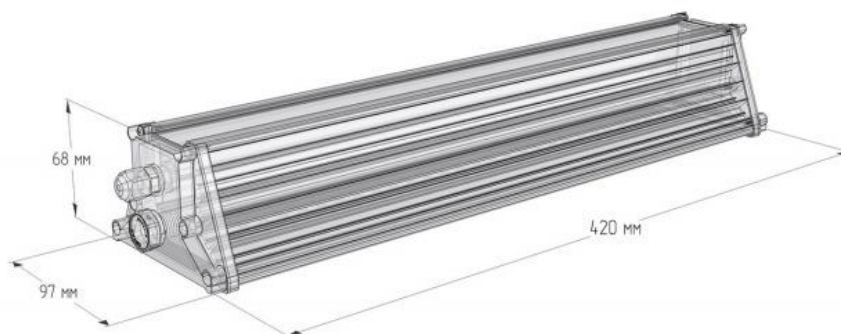

2. Технические характеристики

Рисунок 1. Внешний вид

Таблица 1. Таблица с техническими характеристиками

Характеристика	Значение
	Universal led 75W
Световой поток*	9000 Лм
Напряжение питания	167-265В АС, 50-60Гц
Потребляемая мощность	75 Вт
Коэффициент мощности	0.95
Цвета свечения	4000/5000
Угол обзора $2Q_{1/2}$	120
Температура эксплуатации	От -40 до +50 гр.С
Габаритные размеры	420x97x68
Вес, не более	2000г

*Допускается разброс светового потока модуля до минус 15%

Рисунок 2. Кривые силы света для светильника с углом обзора 2Q1/2=120

Расшифровка наименования:

ЛАКОСВЕТ	L	P	01	-	023	-	W7	-	0	-	220VA	-	C	-	IP67
															Класс защиты
															Напряжение питания
															Цвет свечения/угол 2Q1/2:
															W - белый 5500K
															V - белый 3300K
															B - синий 470nm
															G - зеленый 525nm
															Y - желтый 590nm
															R - красный 625nm
															RGB - полноцветный
															Потребляемая мощность
															Номер изделия
															Тип изделия
															P - прожектор
															SL - уличный фонарь
															FS - гибкая полоса (шлейф)
															HL - светильник внутреннего применения
															Источник света
															L - мощный светодиод
															ML - светодиод средней мощности
															Наименование производителя