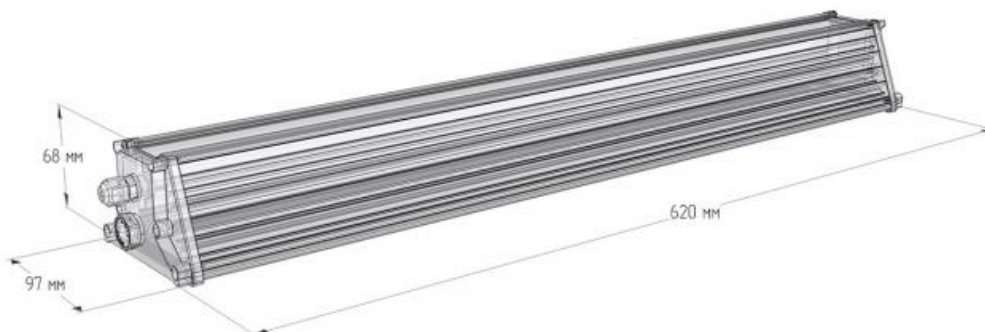

2. Технические характеристики

Рисунок 1. Внешний вид

Таблица 1. Таблица с техническими характеристиками

Характеристика	Значение
	Universal led 100W
Световой поток*	12000 Лм
Напряжение питания	176-264В АС, 50-60Гц
Потребляемая мощность	100Вт
Коэффициент мощности	0.95
Индекс цветопередачи Ra	84
Цвета свечения	5000
Угол обзора $2Q_{1/2}$	120
Температура эксплуатации	От -40 до +50 гр.С
Габаритные размеры	620x97x68
Вес, не более	2000г

*Допускается разброс светового потока модуля до минус 15%

Рисунок 2. Кривые силы света для светильника с углом обзора 2Q1/2=120

Расшифровка наименования:

ЛАКОСВЕТ	L	P	01	-	023	-	W7	-	220VA	-	IP67
											Класс защиты
											Напряжение питания
											Цвет свечения/угол 2Q1/2: W - белый 5500K V - белый 3300K B - синий 470nm G - зеленый 525nm Y - желтый 590nm R - красный 625nm RGB - полноцветный
											Потребляемая мощность
											Номер изделия
											Тип изделия P - прожектор SL - уличный фонарь FS - гибкая полоса (шлейф) NL - светильник внутреннего применения
											Источник света L - мощный светодиод ML - светодиод средней мощности
											Наименование производителя