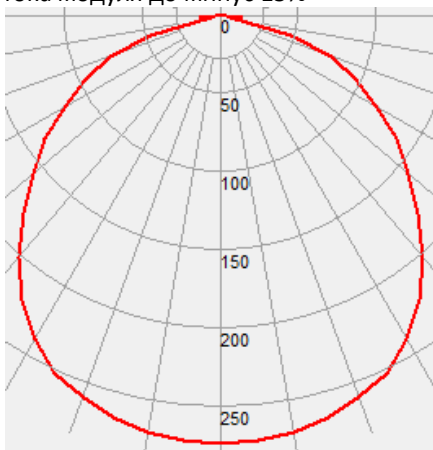

2. Технические характеристики

Рисунок 1. Внешний вид

Таблица 1. Таблица с техническими характеристиками

Характеристика	Значение
	Universal led 100W
Световой поток*	12000 Лм
Напряжение питания	176-264В АС, 50-60Гц
Потребляемая мощность	100Вт
Коэффициент мощности	0.95
Индекс цветопередачи Ra	84
Цвета свечения	5000
Угол обзора $2Q_{1/2}$	120
Температура эксплуатации	От -40 до +50 гр.С
Габаритные размеры	620x97x68
Вес, не более	2000г

*Допускается разброс светового потока модуля до минус 15%

Рисунок 2. Кривые силы света для светильника с углом обзора 2Q1/2=120

Расшифровка наименования:

ЛАКОСВЕТ	L	P	01	-	023	-	W7	-	220VA	-	IP67
											Класс защиты
											Напряжение питания
											Цвет свечения/угол 2Q1/2: W - белый 5500K V - белый 3300K B - синий 470nm G - зеленый 525nm Y - желтый 590nm R - красный 625nm RGB - полноцветный
											Потребляемая мощность
											Номер изделия
											Тип изделия P - прожектор SL - уличный фонарь FS - гибкая полоса (шлейф) NL - светильник внутреннего применения
											Источник света L - мощный светодиод ML - светодиод средней мощности
											Наименование производителя